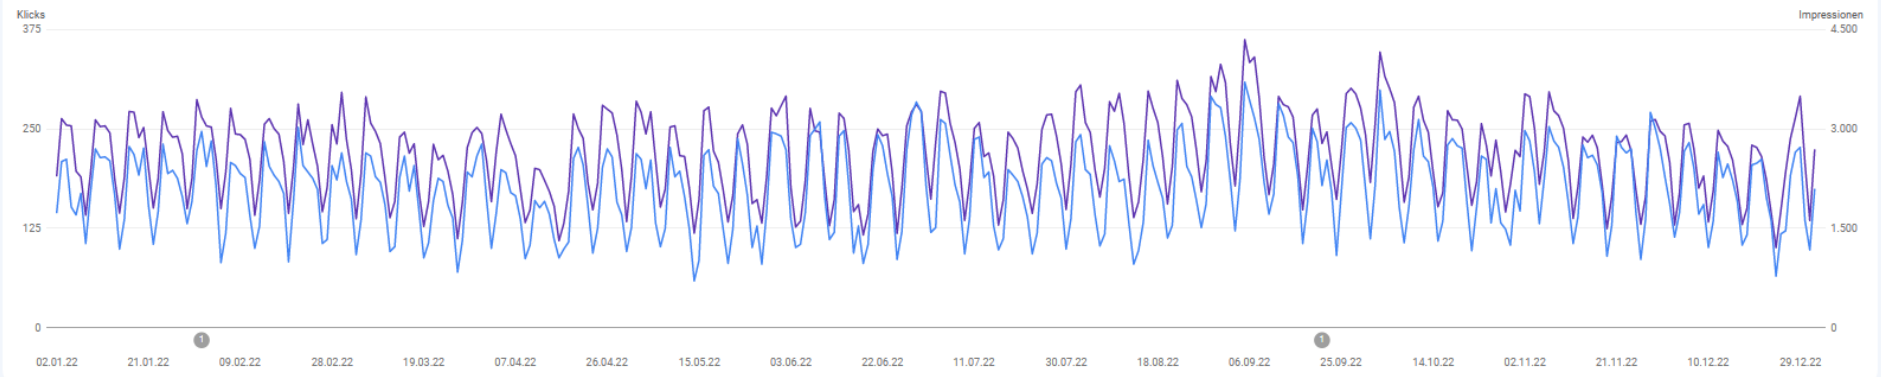

Jede URL in "https://www.alimente.wien/" prüfen

Leistung

EXPORTIEREN

Suchtyp: Web Datum: Letzte 12 Monate + Neu

Zuletzt aktualisiert: vor 3 Stunden

<input checked="" type="checkbox"/> Klicks insgesamt	<input checked="" type="checkbox"/> Impressionen insgesamt	<input type="checkbox"/> Durchschnittliche...	<input type="checkbox"/> Durchschnittliche...
64.187	960.543	6,7 %	13,4

SUCHANFRAGEN SEITEN LÄNDER GERÄTE DARSTELLUNG IN DER SUCHE ZEITRÄUME

Die häufigsten Seiten		↓ Klicks	Impressionen
https://www.alimente.wien/Regelbedarf.html		35.646	283.995
https://www.alimente.wien/Judikatur.html		10.151	177.119
https://www.alimente.wien/Einkommensbestandteile.html		7.389	126.594
https://www.alimente.wien/Prozentwertmethode.html		3.482	106.359
https://www.alimente.wien/Unterhaltsrechner.html		3.328	221.867
https://www.alimente.wien/Abzugsposten.html		2.947	32.838
https://www.alimente.wien/		1.111	56.924